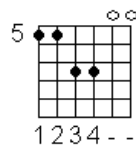

Allowance

Music & Lyrics: Billy Z. Duke

Tuning: EADGAD

D/A#

D/A

D

Dsus4

D7sus4/G